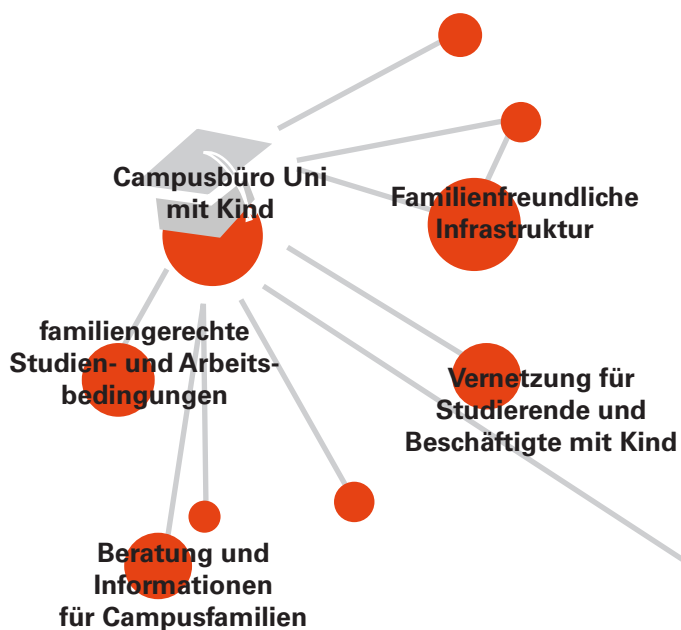

Folgende Informationsabende können Sie besuchen:

- Studienorganisation und Studienfinanzierung für das Studium mit Kind
- Promovieren und Arbeiten an der Uni mit Kind
- Kinderbetreuung in Dresden
- Auslandssemester mit Kind

Offene Treffs

Unsere offenen Treffs können ohne vorherige Anmeldung besucht werden und sind kostenfrei. Wir bitten lediglich um einen Unkostenbeitrag in Höhe von 1,50 Euro pro Teilnehmer/in für Tee, Gebäck und Obst.

Unter anderem bieten wir folgende Treffangebote an:

- Babytreff (bis ca. 1 Jahr)
- Krabbelgruppe (ab ca. 9 Monate)
- Cabü-Kaffeeklatsch
- Alleinerziehendentreff
- International Women Course

Wir unterstützen die Dresdner Hochschulen bei der Schaffung familiengerechter Studien- und Arbeitsbedingungen.